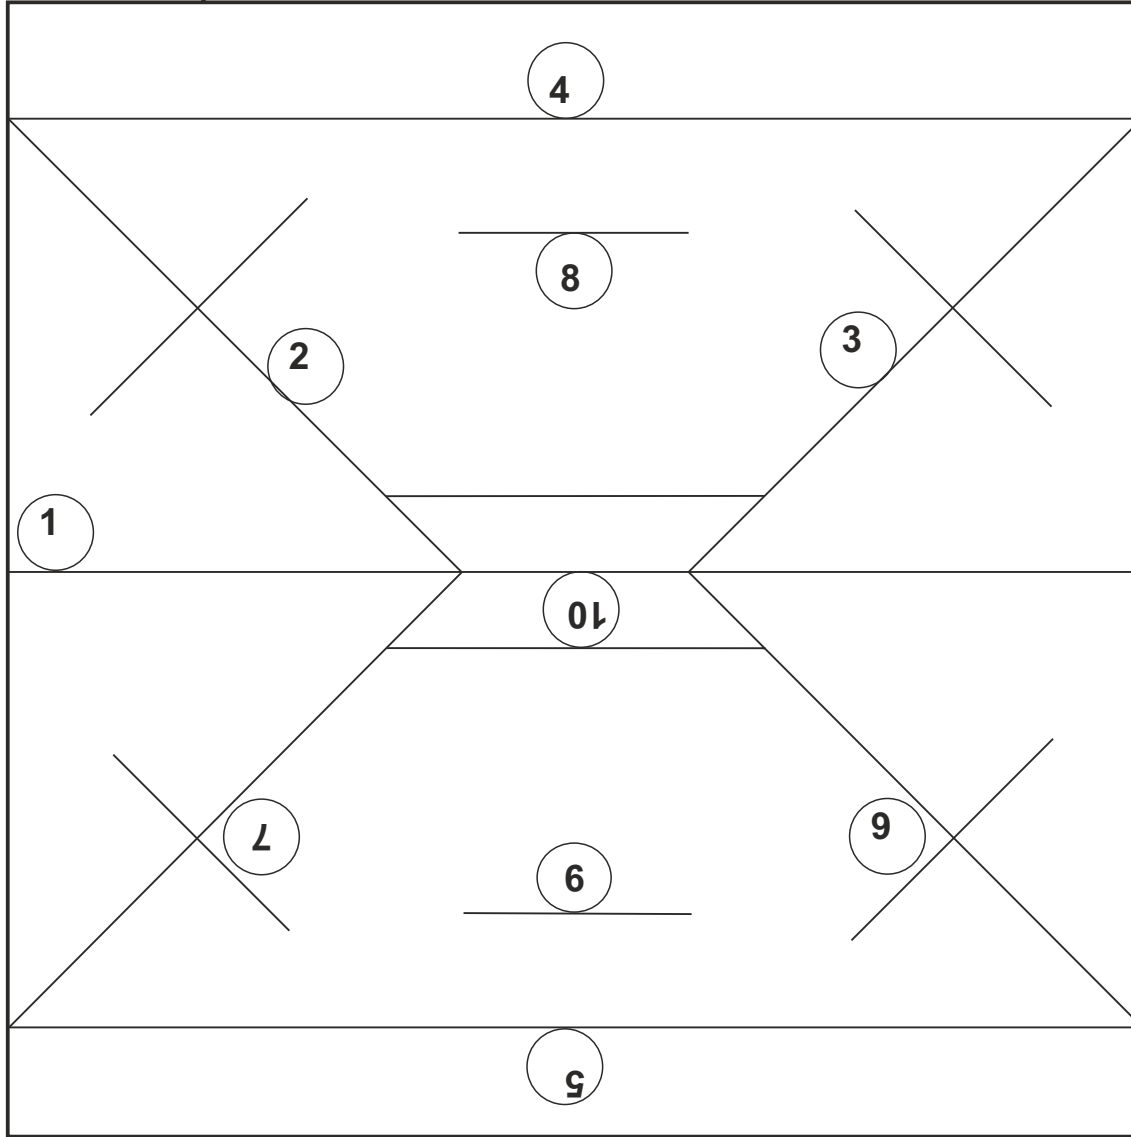

משה בתיבה

קפל לפי ההוראות להכנת הדגם צבע את הדגם

גזור את החלקים בהתאם לקווי המיתאר

נייר לקיפול התיבה

נייר להכנת הראש של משה

נייר להכנת הבגד של משה

כל הזכויות שמורות לגלית דה-פריז קמושר
לשימוש אישי בלבד לא לשימוש מסחרי